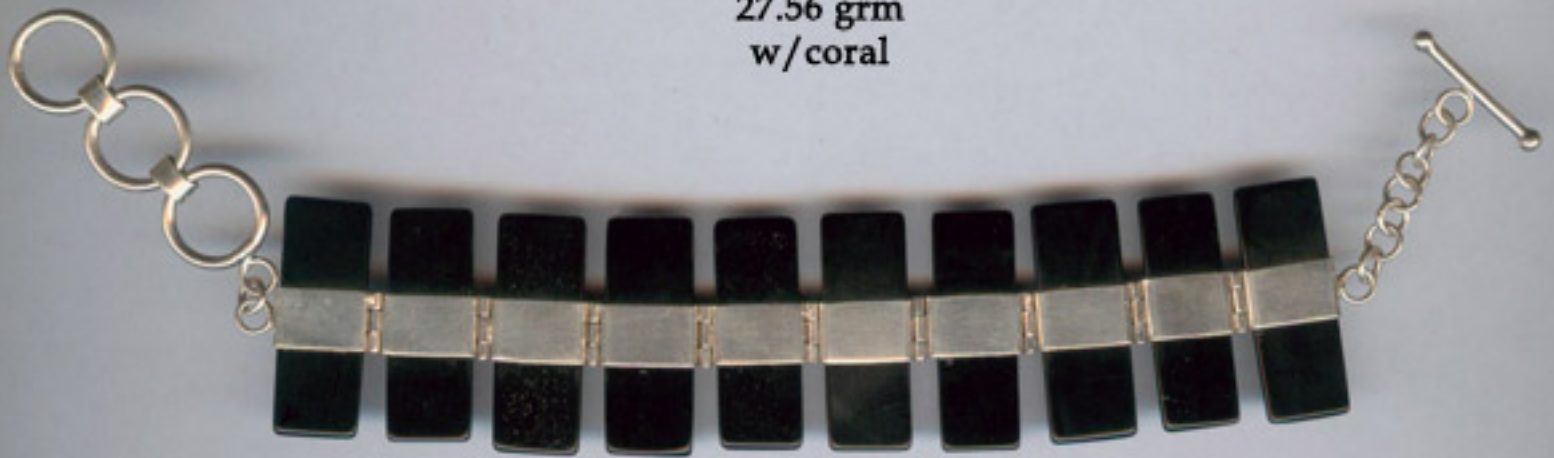

SSS
SILVER

BRACELETS 001

BR 04004
45.78 gm
w/rainbow moonstone

BR 05462
44.27 gm
w/turquoise

BR 08053
29.41 gm
w/shell

BR 05222
28.09 gm
w/shell

SSS
SILVER

BRACELETS 002

BR 05195
27.56 grm
w/coral

BR 06178
20.51 grm
w/onyx

BR 05221
17.90 grm
w/abalone shell

BR 04403
24.56 grm
w/mabe pearl

SSS
SILVER

BRACELETS 003

BR 03257
15.88 gm
w/turquoise

BR 08542
16.60 gm
w/blue topaz